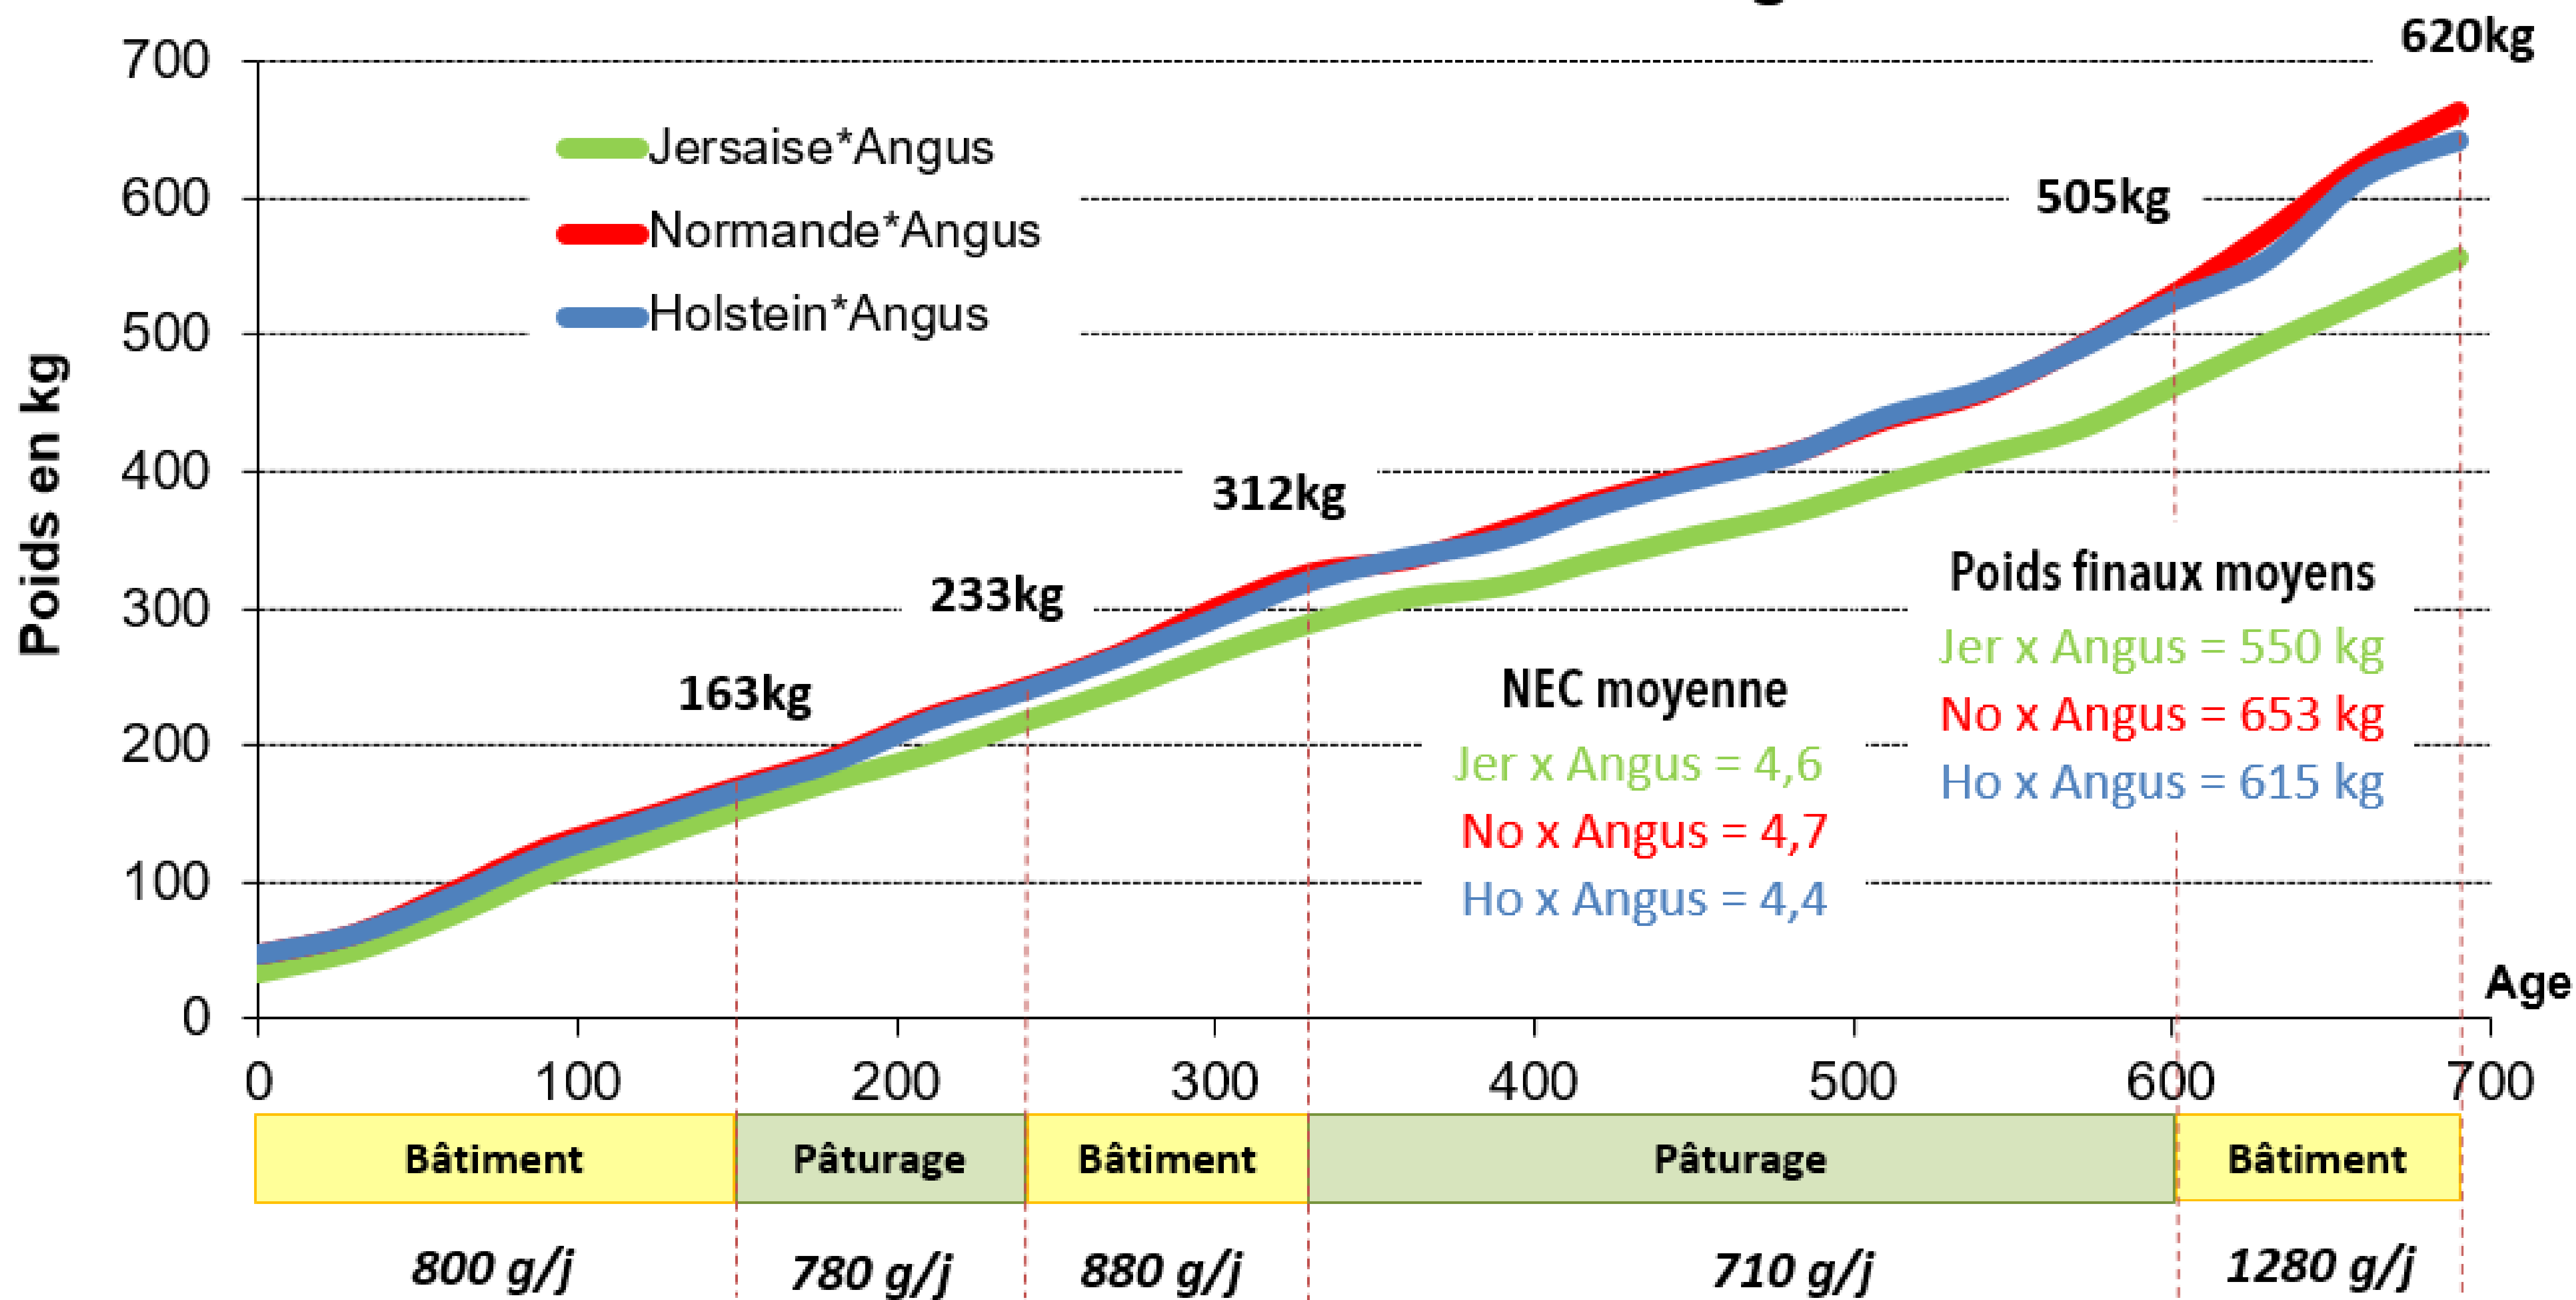

Le rendez-vous des fourrages en Normandie

Prairiales Normandie du Pin

INRAE

CHAMBRES D'AGRICULTURE NORMANDIE

La prairie, un concentré d'idées

Vous prendrez bien un Tripl' Scotch ?

Année 1

Année 2

Abattage

Croissance des animaux croisés de la naissance à l'abattage

Pour quelles qualités de viande ?