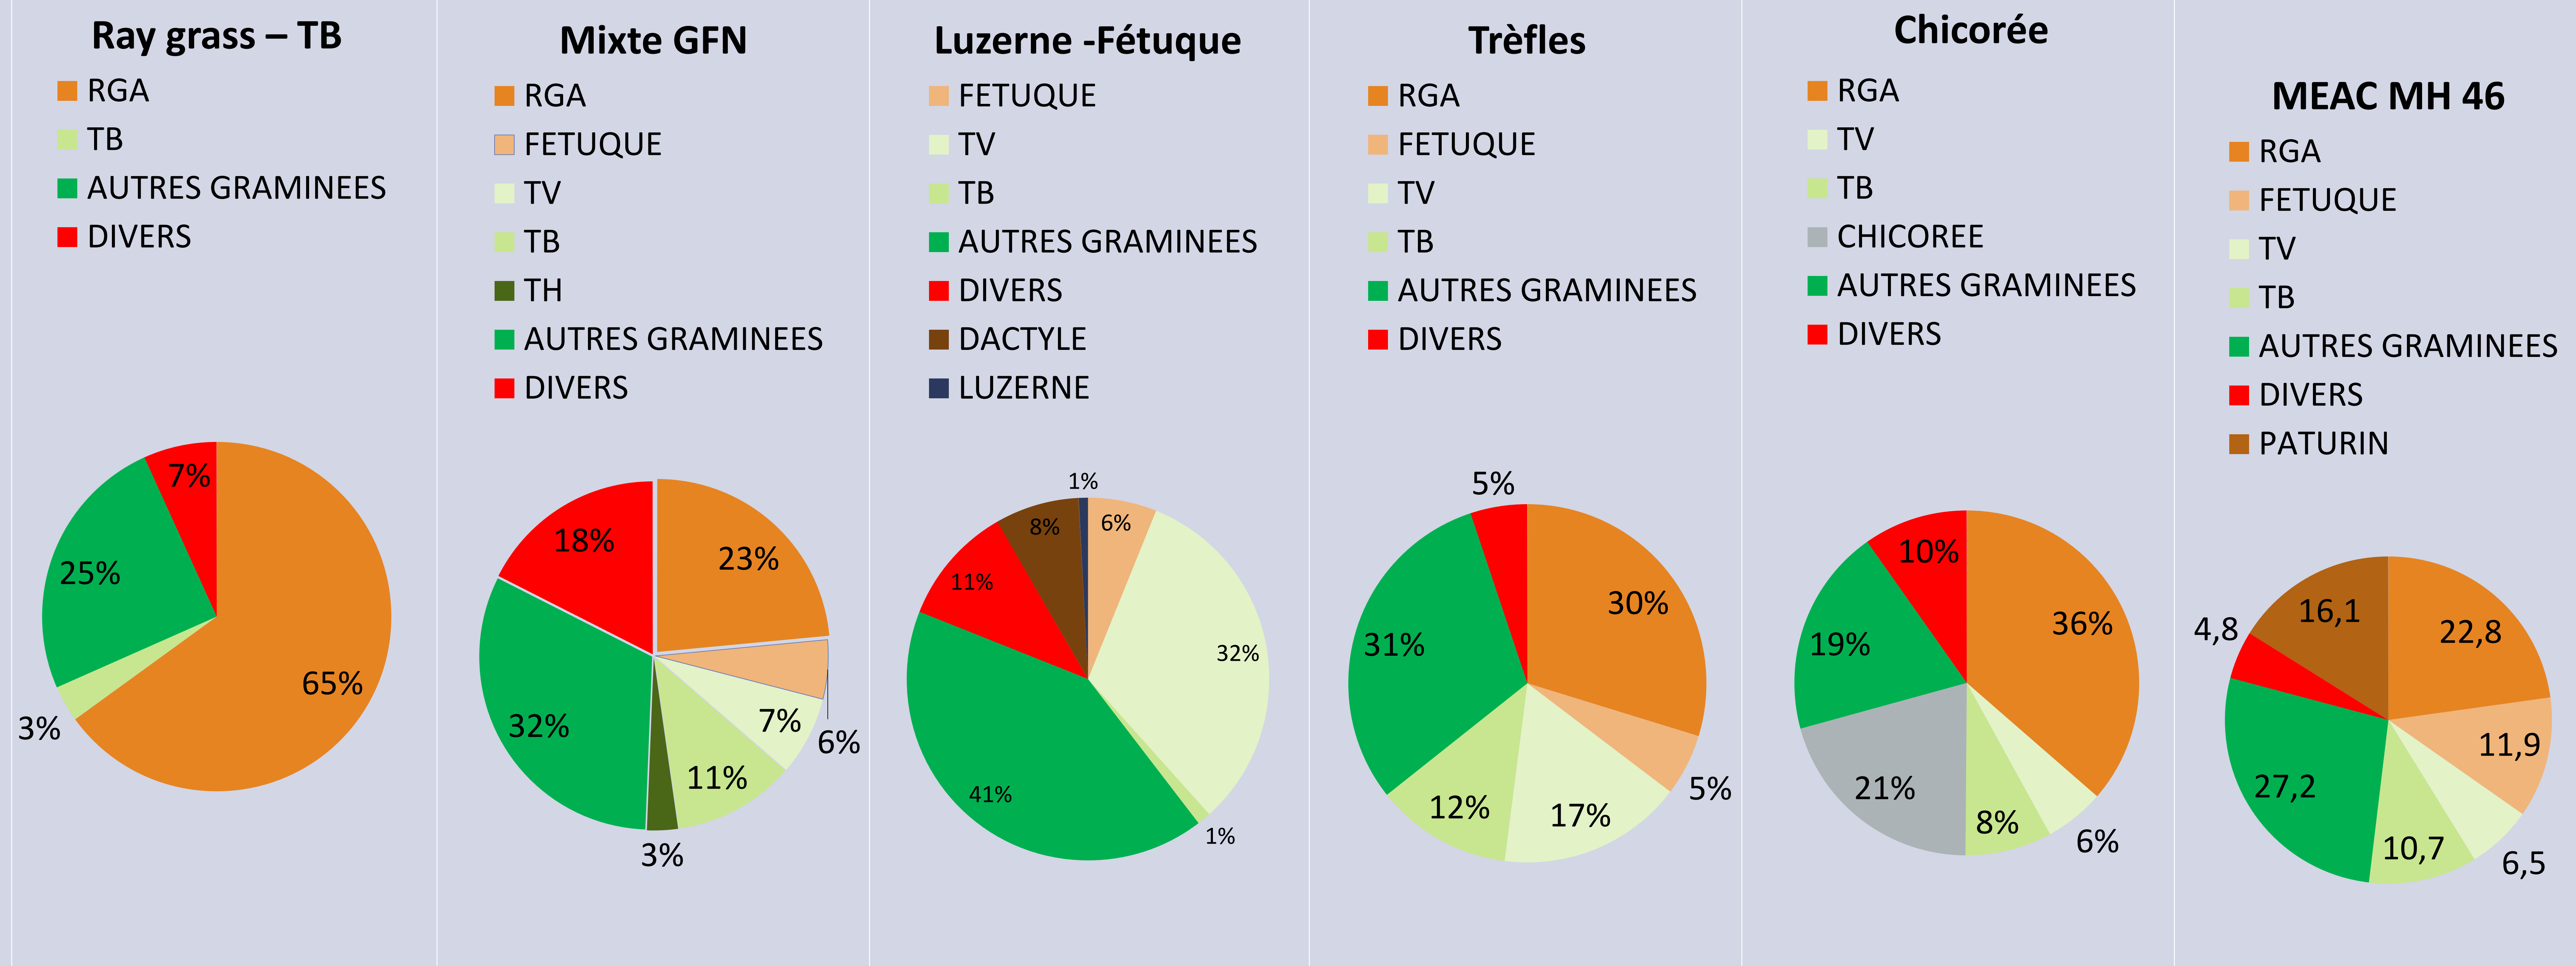

Résultats Essais prairie multi-espèces année 1

MODALITE	1	2	3	4	5	6
Rendement T MS/ha 18/03/2021	2	1,7	1,9	2	2,2	2,1
Rendement T MS/ha 28/04/2021	2,3	1,6	1,8	2,3	2,6	2,1

Tri des espèces
mai 2021

Résultats de deux premiers cycles (18 Mars et 28 Avril) ainsi qu'un tri de proportions d'espèces présentent au 2^{ème} cycle.